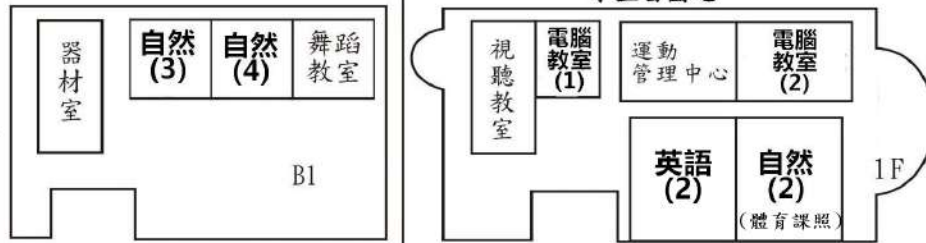

臺中市南屯區東興國民小學 113學年度教室位置平面圖

小豆苗園地

東側門

東興堂

西側門

4F 3F 2F 1F

1F 2F 3F 4F

廁所			
音樂(1)	美勞(2) (學習扶助)	206	205
美勞(1)		401	207 204
自然(1)		402	208 203
英語(1)		403	209 202

英語(3)	陽光(一)	610	510	音樂(2)	
	陽光(二)				
廁所					
音樂(3)	陽光(三)	105	503	502	
	陽光(四)				
		104	106	501	504
		103	107	310	505
	102	108	309	506	
	101	301	308	507	
廁所					

勤學樓

東興路
感恩樓

資源回收室

大進街

機踏車停車棚

1F	201	課照教室(2)	廁所
2F	404	409	
3F	405	406	
4F	609	608	

廁所	團體輔導	個別諮商	健康中心	1F
		303	302	2F
		306	307	3F
		美勞(3)	508	4F

大隆路